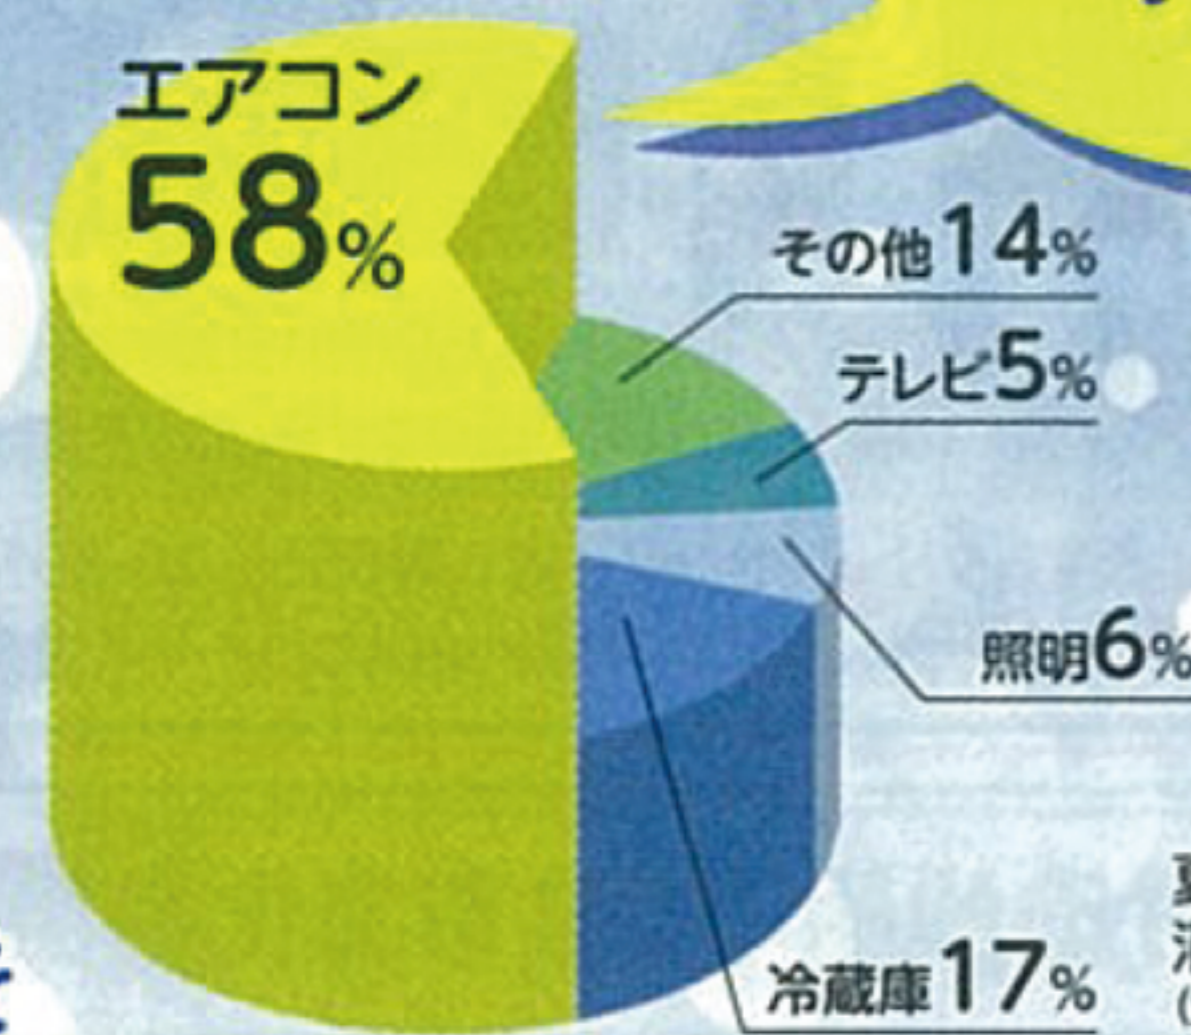

みんなで仲良く涼みましょう

西三河
5市連携
岡崎市 豊田市
安城市 知立市
みよし市

クールシェア

期間 7/1(土)~9/30(土)

なんと!
半分以上が
エアコン!!

夏の暑い日、
家の電気の半分以上を
エアコンが使っています。

ひとり一台のエアコンの使用をやめて、涼しい場所を
みんなでシェア(共有)するのが「クールシェア」です。

みんなでできる 3つのクールシェア

まち
でクールシェア

公共施設やお店で涼みましょう!

自然
でクールシェア

自然豊かな場所に出かけましょう!

おうち
でクールシェア

おうちのエアコンはみんなで集まって使いましょう!

抽選で
116名様に

キーワード 3つ 集めて素敵なプレゼント♪

豪華景品が
もらえるチャンス!!

西三河5市(岡崎市・豊田市・安城市・知立市・みよし市)のクールスポットでクールシェアをして、各スポットのポスターに記載のキーワードを集めて応募すると、地域の名産品や施設入場券などの素敵なプレゼントが抽選で116名様に当たります。

クールシェアする

応募する

キーワードを集める

プレゼントが当たる

素敵な景品が
いっぱい!!

協賛企業/株式会社ノリタケカンパニーリミテド、有限会社ハヤック、ギャラリエ アピタ知立店、株式会社デンソー、豊田共栄サービス株式会社、合資会社八丁味噌(カクキュー)、株式会社ネクスト、アイ・モール三好、安城産業文化公園デンプーク、MOVIX三好、安城コロナワールド、株式会社どんぐりの里いなぶ、ツルカメO&E株式会社スーパー銭湯葵湯、スーパー銭湯アサヒ乃湯、トヨタ生活協同組合、中部電力株式会社
(順不同、敬称略)